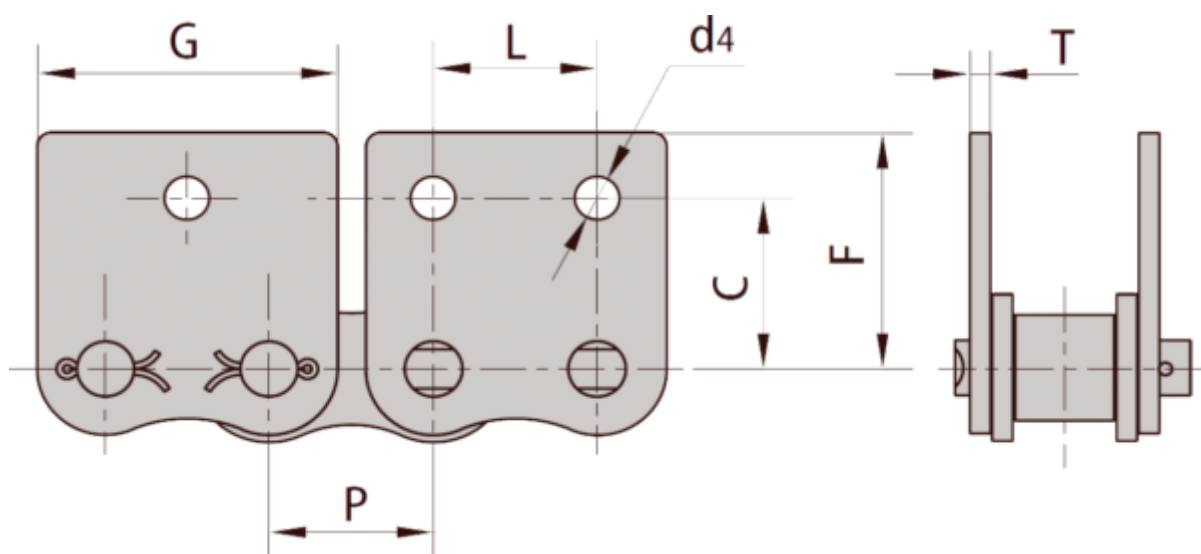

Varenummer: 6100110051062

Beskrivelse: 08B1

WSK2 Opretstående, 2 huller, begge sider. Stor plade. medbringer med fjederlås

Mål

C	=	13.35
D4	=	4.3
F	=	18.90
G	=	23.30
L	=	12700
P	=	12700
T	=	1.60